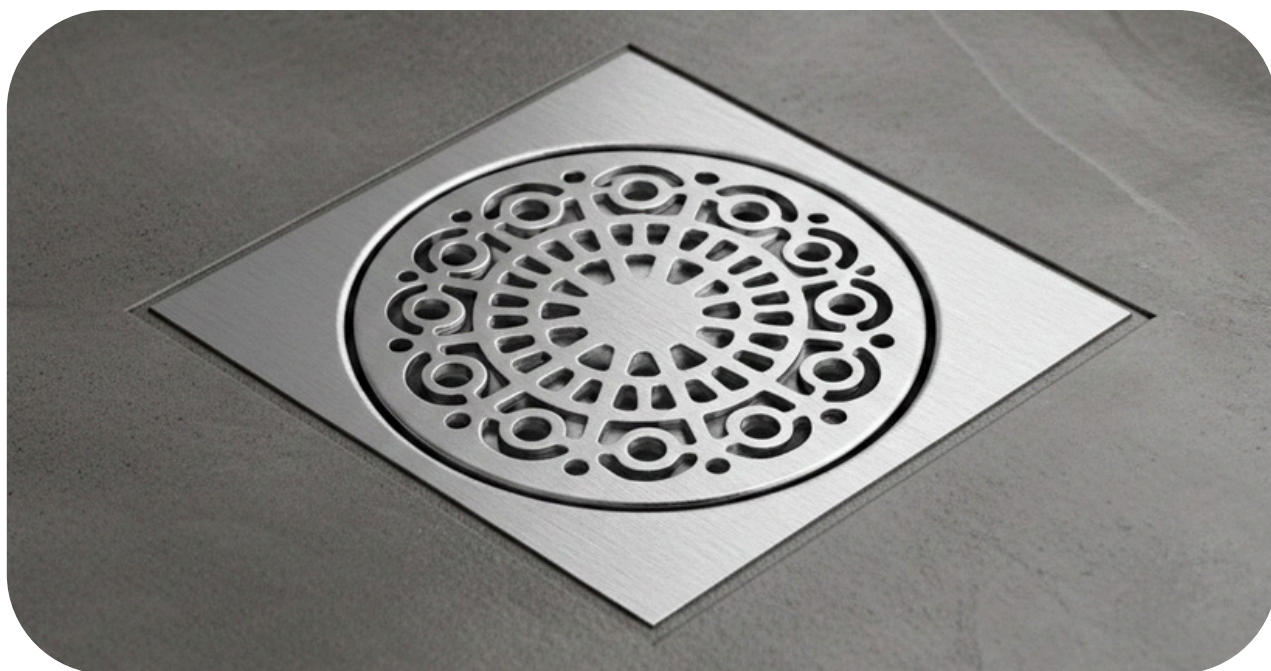

RALO ELEGANCE

AÇO INOX 304

O Ralo Elegance foi desenvolvido para projetos que exigem alto desempenho hidráulico aliado a um acabamento sofisticado. Produzido 100% em aço inox, destaca-se pela maior vazão de água do segmento, garantindo escoamento eficiente mesmo em áreas com grande volume de uso. Seu sistema de escoamento é natural pelas laterais, eliminando a necessidade de abrir ou fechar o ralo durante o uso.

ACABAMENTOS

TAMANHOS

12,5 x 12,5 cm (100 mm)

17,5 x 17,5 cm (150 mm)

Dispensa o uso do porta-grelha

Instalação direta na caixa sifonada

SEGURANÇA

Através da grelha de proteção a proteção é garantida. Retém pelos, cabelos e impede a subida de insetos.

RALO ELEGANCE PLUS

AÇO INOX 304

O Ralo Elegance Plus foi desenvolvido para projetos que exigem desempenho hidráulico superior aliado a um design exclusivo. Produzido 100% em aço inox, o modelo Plus se diferencia pelos cortes a laser estrategicamente posicionados, que ampliam a capacidade de escoamento e reforçam o caráter técnico e estético do produto.

ACABAMENTOS

Modelo: Decor

Modelo: Thay

TAMANHOS

12,5 x 12,5 cm (100 mm)

17,5 x 17,5 cm (150 mm)

Dispensa o uso do porta-grelha

Instalação direta na caixa sifonada