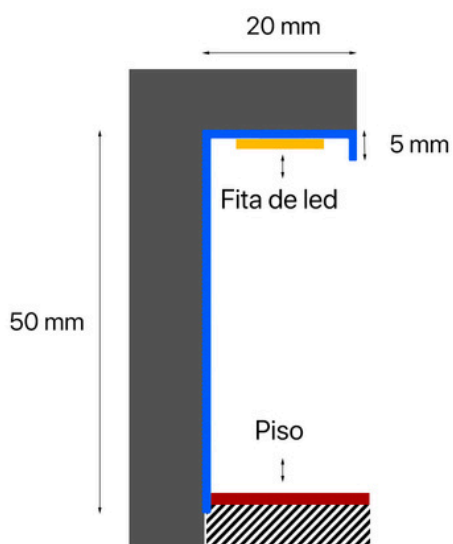

Degraus

Esquinas

Meia parede

COMPRIMENTO

300 cm

RODAPÉ

AIR

ALUMÍNIO

ACABAMENTOS

GRAY
MATTE

BLANC

BLACK

CHAMPAGNE
MATTE

Design minimalista que transforma o encontro entre parede e piso em um detalhe sofisticado e quase invisível. Com efeito de parede suspensa, valoriza a arquitetura com leveza e modernidade. Com 300 cm de comprimento, proporciona melhor aproveitamento na instalação e acabamento contínuo. Permite ainda a aplicação de iluminação indireta em LED, criando um efeito elegante e contemporâneo no ambiente.