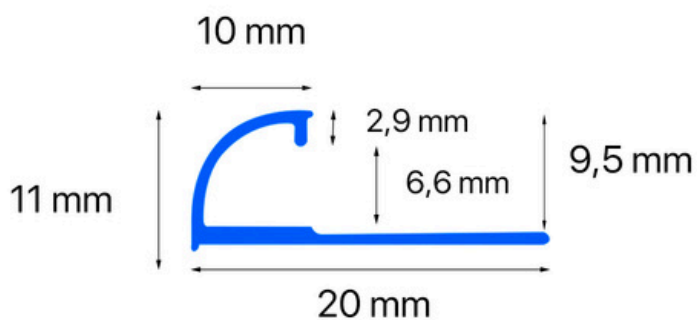

PERFIL D

ALUMÍNIO

ACABAMENTOS

O Filete D foi desenvolvido para proporcionar acabamento preciso e elegante em esquinas, degraus e meia-parede.

Seu design abaulado e harmônico suaviza as transições, criando um visual contínuo e sofisticado.

Degraus

Esquinas

Meia parede

COMPRIMENTO

300 cm

PERFIL D LUMELESS

ALUMÍNIO

ACABAMENTOS