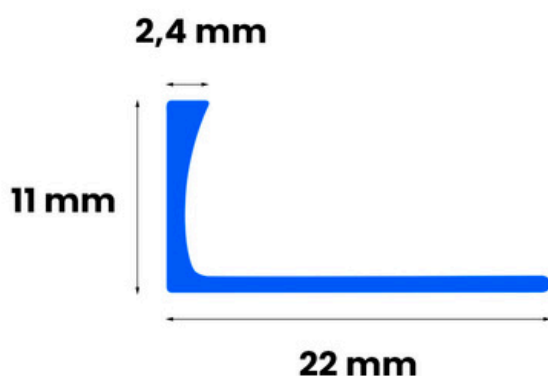

Transições
Piso

Transições
desniveladas

Meia parede

Transições
Parede

Degraus

Esquinas

COMPRIMENTO

300 cm

FILETE L LUMELESS

ALUMÍNIO

ACABAMENTOS

O Filete L em alumínio LUMELESS combina funcionalidade e elegância por meio de uma paleta de tons neutros e atemporais, pensada para harmonizar com diferentes estilos de projeto. Com 300 cm de comprimento, permite aplicações contínuas e acabamento refinado, valorizando o equilíbrio visual do ambiente.