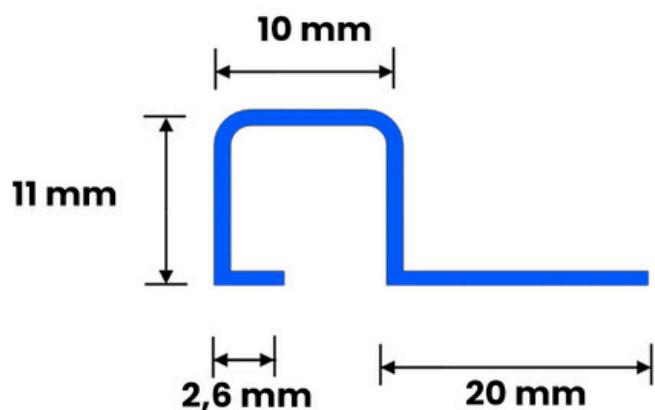

FILETE P LUMELESS

ALUMÍNIO

ACABAMENTOS

O Filete P em alumínio LUMELESS combina a funcionalidade do perfil com uma paleta de tons neutros e atemporais, pensada para integrar-se com naturalidade a diferentes estilos de arquitetura e interiores. Com 3 metros de comprimento, oferece soluções contínuas e elegantes, mantendo o equilíbrio visual e a sofisticação no acabamento.

Transições
Piso

Transições
desniveladas

Meia parede

Transições
Parede

Degraus

Esquinas

COMPRIMENTO

300 cm

FILETE L

ALUMÍNIO

ACABAMENTOS

O Filete L em alumínio agora está disponível na versão de 300 cm, ampliando as possibilidades de aplicação e garantindo continuidade visual em projetos maiores. Integrante da linha ALUFIT, apresenta cores vívidas e marcantes, ideais para destacar transições de pisos com personalidade e modernidade.