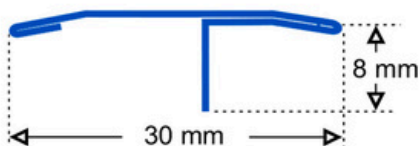

ACABAMENTO

Transições
Piso

Transições
Piso

Observação: Indicado para desníveis de até 5 mm.

COMPRIMENTO

120 cm

Medidas personalizadas podem ser solicitadas.

PERFIL D1