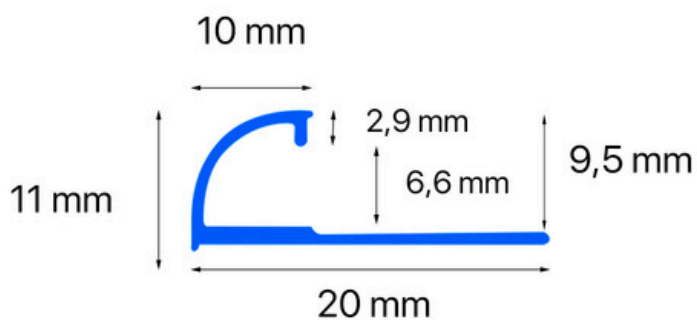

COMPRIMENTO

300 cm