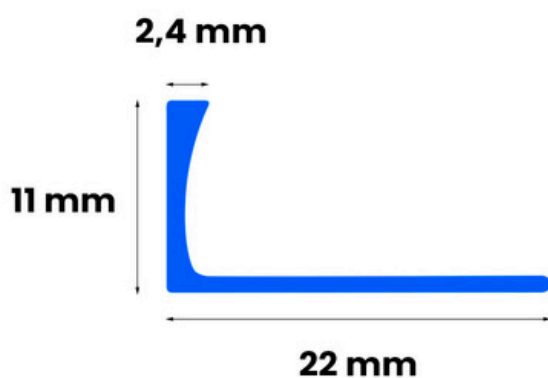

FILETE L LUMELESS

ALUMÍNIO

ACABAMENTOS

O Filete L em alumínio LUMELESS combina funcionalidade e elegância por meio de uma paleta de tons neutros e atemporais, pensada para harmonizar com diferentes estilos de projeto. Com 300 cm de comprimento, permite aplicações contínuas e acabamento refinado, valorizando o equilíbrio visual do ambiente.

Transições
Piso

Transições
desniveladas

Meia parede

Transições
Parede

Degraus

Esquinas

COMPRIMENTO

300 cm

PERFIL D

ALUMÍNIO

ACABAMENTOS

O Filete D foi desenvolvido para proporcionar acabamento preciso e elegante em esquinas, degraus e meia-parede.

Seu design abaulado e harmônico suaviza as transições, criando um visual contínuo e sofisticado.