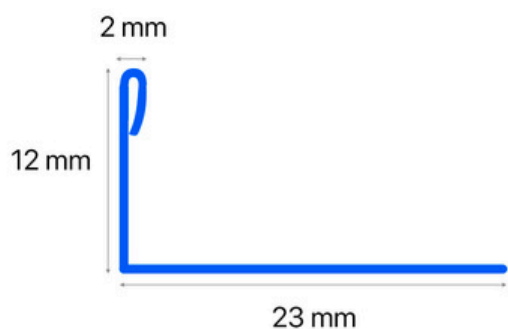

Medidas personalizadas podem ser solicitadas.

FILETE SLIM

AÇO INOX 304

O Filete Slim é um dos perfis metálicos mais versáteis da linha. Desenvolvido para atender múltiplas demandas de acabamento com discrição, precisão e estética contemporânea. Seu design estreito garante visual limpo e minimalista, valorizando projetos que priorizam modernidade e elegância no detalhe.

ACABAMENTO

Transições
Piso

Transições
desniveladas

Meia parede

Transições
Parede

Esquinas

Degraus

COMPRIMENTO