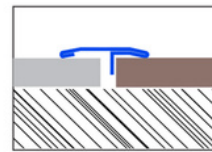

ACABAMENTO

Transições
Piso