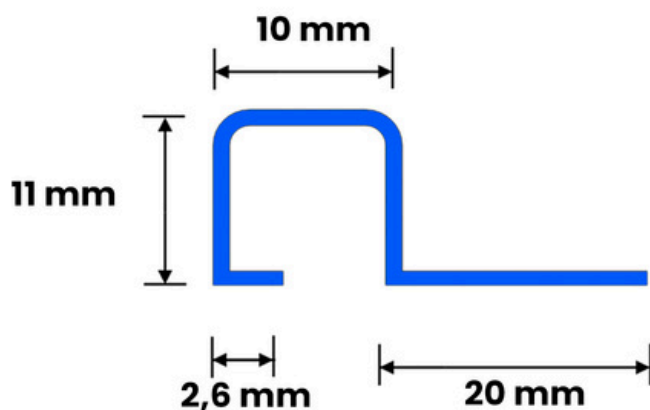

ALUMÍNIO

ACABAMENTOS

O Filete P em alumínio agora está disponível também na versão de 3 metros, ampliando as possibilidades de aplicação e garantindo continuidade visual em projetos maiores. Parte da linha ALUFIT, apresenta cores vívidas e expressivas, ideais para destacar transições, finalizações e detalhes do projeto com personalidade e modernidade.

Transições
Piso

Transições
desniveladas

Meia parede

Transições
Parede

Degraus

Esquinas

COMPRIMENTO

300 cm

FILETE P LUMELESS

ALUMÍNIO

ACABAMENTOS

O Filete P em alumínio LUMELESS combina a funcionalidade do perfil com uma paleta de tons neutros e atemporais, pensada para integrar-se com naturalidade a diferentes estilos de arquitetura e interiores. Com 3 metros de comprimento, oferece soluções contínuas e elegantes, mantendo o equilíbrio visual e a sofisticação no acabamento.