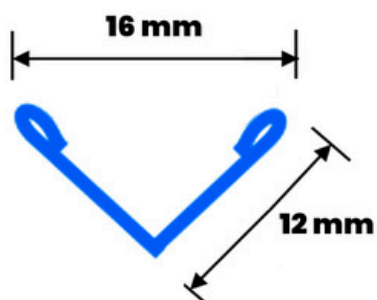

COMPRIMENTO

120 cm

Medidas personalizadas podem ser solicitadas.