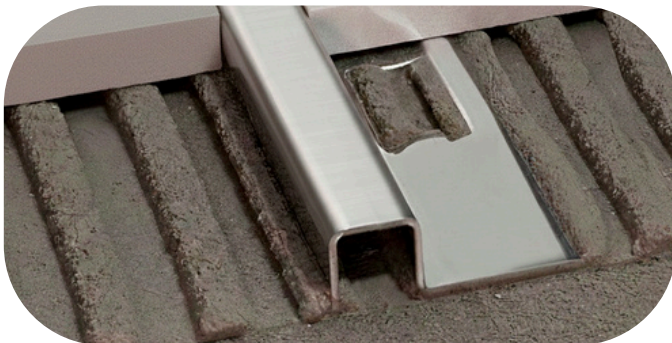

mozaik

ALEM DO ÓBVIO.

CATÁLOGO DE SOLUÇÕES

mozaik

DRENAGEM INTERNA

Soluções de drenagem que se integram ao design.

DRENAGEM EXTERNA

Projetados para resistir e valorizar o espaço.

RALO ELEGANCE

AÇO INOX 304

O Ralo Elegance foi desenvolvido para projetos que exigem alto desempenho hidráulico aliado a um acabamento sofisticado. Produzido 100% em aço inox, destaca-se pela maior vazão de água do segmento, garantindo escoamento eficiente mesmo em áreas com grande volume de uso. Seu sistema de escoamento é natural pelas laterais, eliminando a necessidade de abrir ou fechar o ralo durante o uso.

RALO ELEGANCE PLUS

AÇO INOX 304

O Ralo Elegance Plus foi desenvolvido para projetos que exigem desempenho hidráulico superior aliado a um design exclusivo. Produzido 100% em aço inox, o modelo Plus se diferencia pelos cortes a laser estrategicamente posicionados, que ampliam a capacidade de escoamento e reforçam o caráter técnico e estético do produto.

RALO STRIP

AÇO INOX 304

Robustez e alta capacidade de drenagem para aplicações que exigem desempenho e segurança. Fabricado em aço inox e com tampa gradeada reforçada, o Ralo Strip garante resistência, durabilidade e escoamento eficiente da água, sendo ideal para uso em áreas internas e externas.