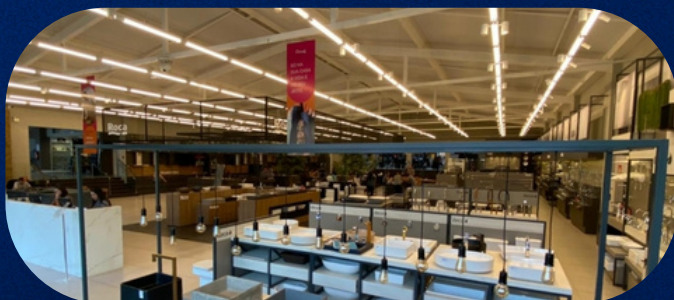

SOLICITAÇÃO DE ORÇAMENTOS

mozaik

REVENDEDORES E MOVELARIA

comercial.revendas@mozaik.com.br