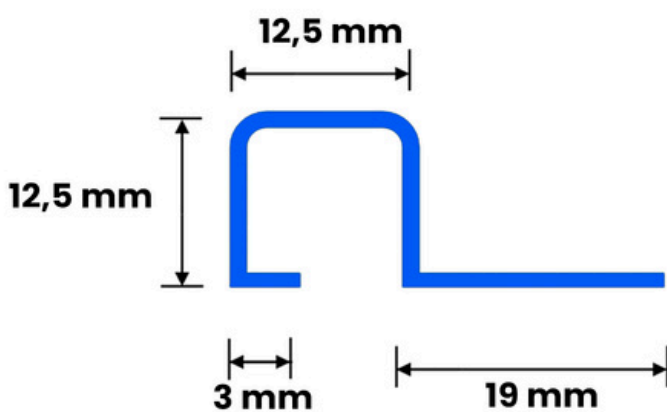

ACABAMENTOS

Modelo: Decor

Modelo: Thay

TAMANHOS

12,5 x 12,5 cm (100 mm)

17,5 x 17,5 cm (150 mm)

Dispensa o uso do porta-grelha

Instalação direta na caixa sifonada

ACABAMENTO

ESCOVADO

TAMANHOS

5 x 100 cm
10 x 100 cm

MODULARIDADE

Podem ser instaladas sequencialmente, atingindo a metragem que desejar.

FILETE P

AÇO INOX 304

Transições
Piso

Transições
desniveladas

Meia parede

Transições
Parede

Degraus

Esquinas

COMPIMENTO

120 cm

Medidas personalizadas podem ser solicitadas.

FILETE L

AÇO INOX 304

O Filete L foi desenvolvido para garantir acabamento preciso e proteção eficiente em transições de revestimentos, oferecendo alinhamento perfeito e um visual limpo no detalhe final da obra. Seu formato em "L" proporciona encaixe técnico e acabamento contínuo, valorizando projetos residenciais e comerciais.