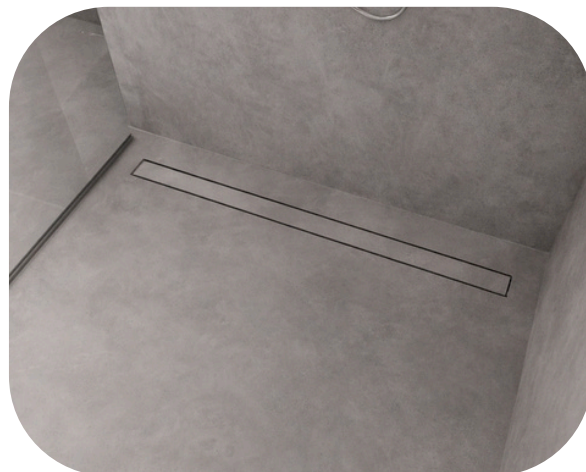

RALO LINEAR

AÇO INOX 304

ACABAMENTOS

O Ralo Linear Inox reúne todo o requinte do design linear com a presença marcante da tampa em aço inox, disponível em diversos acabamentos para harmonizar com diferentes estilos de projeto. É a escolha ideal para quem deseja destacar o ralo como parte do acabamento, sem abrir mão de eficiência e durabilidade.

01 saída para ralos até 100 cm. 02 saídas para ralos acima de 100 cm.

MEDIDAS

Altura: 2 cm
Largura: 8 cm

COMPRIMENTO

60 até 190 cm, de 10 em 10 cm

Medidas personalizadas podem ser solicitadas.

SEGURANÇA

Através da grelha de proteção a proteção é garantida. Retém pelos, cabelos e impede a subida de insetos.

RALO LINEAR OCULTO

AÇO INOX 304

Discrição, requinte e alta capacidade de drenagem. O Ralo Linear Oculto integra-se perfeitamente ao revestimento, criando um visual contínuo e elegante, onde a drenagem acontece de forma eficiente e praticamente imperceptível.

ACABAMENTO

ACETINADO

01 saída (central ou lateral) para ralos até 100 cm. 02 saídas (centrais ou laterais) para ralos acima de 100 cm.

MEDIDAS

Altura: 2 cm

Largura: 8 cm

COMPRIMENTO

60 até 190 cm, de 10 em 10 cm