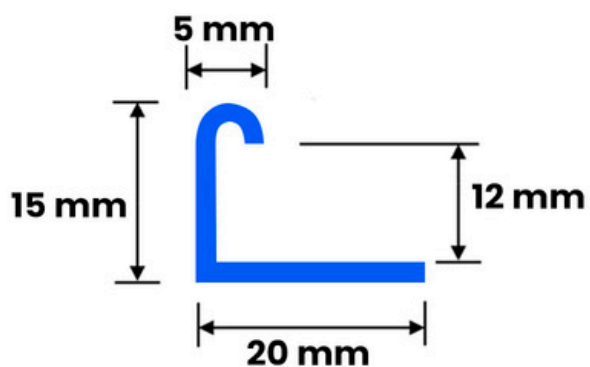

Medidas personalizadas podem ser solicitadas.

FILETE L

AÇO INOX 304

O Filete L foi desenvolvido para garantir acabamento preciso e proteção eficiente em transições de revestimentos, oferecendo alinhamento perfeito e um visual limpo no detalhe final da obra. Seu formato em "L" proporciona encaixe técnico e acabamento contínuo, valorizando projetos residenciais e comerciais.

ACABAMENTOS

Transições
Piso

Transições
desniveladas

Meia parede

Transições
Parede

Esquinas

COMPRIMENTO

120 cm

Medidas personalizadas podem ser solicitadas.

FILETE SLIM

AÇO INOX 304

O Filete Slim é um dos perfis metálicos mais versáteis da linha. Desenvolvido para atender múltiplas demandas de acabamento com discrição, precisão e estética contemporânea. Seu design estreito garante visual limpo e minimalista, valorizando projetos que priorizam modernidade e elegância no detalhe.