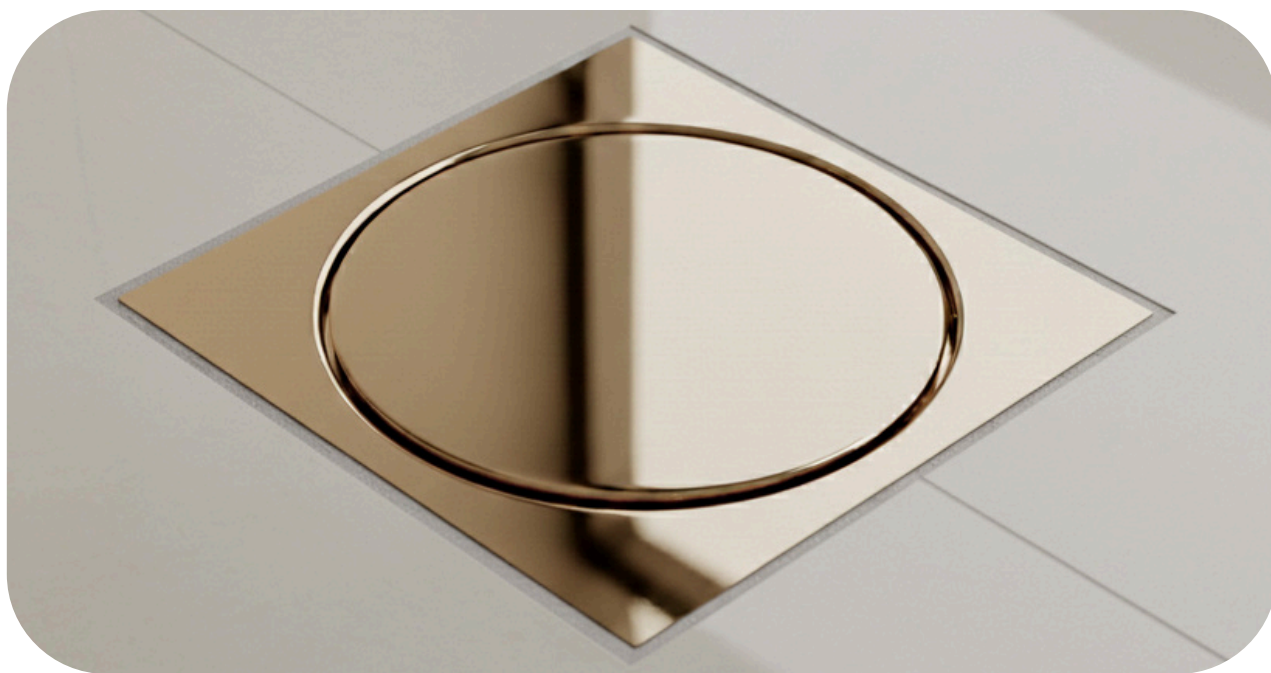

RALO ELEGANCE

AÇO INOX 304

O Ralo Elegance foi desenvolvido para projetos que exigem alto desempenho hidráulico aliado a um acabamento sofisticado. Produzido 100% em aço inox, destaca-se pela maior vazão de água do segmento, garantindo escoamento eficiente mesmo em áreas com grande volume de uso. Seu sistema de escoamento é natural pelas laterais, eliminando a necessidade de abrir ou fechar o ralo durante o uso.

ACABAMENTOS

TAMANHOS

12,5 x 12,5 cm (100 mm)

17,5 x 17,5 cm (150 mm)

Dispensa o uso do porta-grelha

Instalação direta na caixa sifonada

SEGURANÇA

Através da grelha de proteção a proteção é garantida. Retém pelos, cabelos e impede a subida de insetos.