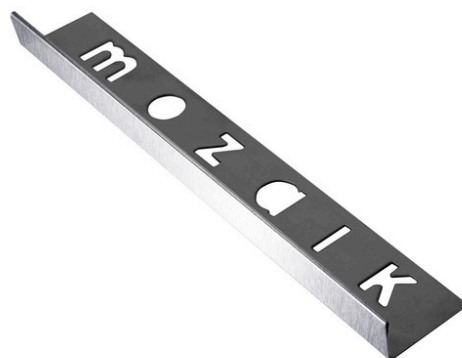

ACABAMENTO