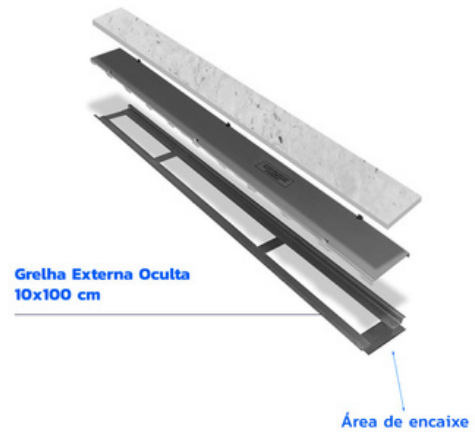

ACABAMENTOS

01 saída para ralos até 100 cm. 02 saídas para ralos acima de 100 cm.

MEDIDAS

Altura: 2 cm
Largura: 8 cm

COMPRIMENTO

60 até 190 cm, de 10 em 10 cm

Medidas personalizadas podem ser solicitadas.

SEGURANÇA

Através da grelha de proteção a proteção é garantida. Retém pelos, cabelos e impede a subida de insetos.

GRELHA EXTERNA OCULTA

AÇO INOX 304

A Grelha Externa Oculta foi desenvolvida para projetos que exigem drenagem eficiente em áreas externas sem comprometer a estética do ambiente. Produzida em aço inox, apresenta conceito linear e oculto, integrando-se ao piso e garantindo um visual limpo, contínuo e sofisticado.

ACABAMENTO

ACETINADO

TAMANHOS

5 x 100 cm
10 x 100 cm

MODULARIDADE

Podem ser instaladas sequencialmente, atingindo a metragem que desejar.

GRELHA EXTERNA ÉOLO

AÇO INOX 304