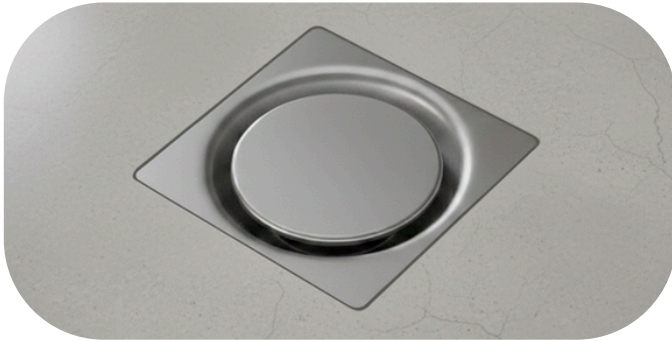

mozaik

DRENAGEM INTERNA

Soluções de drenagem que se integram ao design.