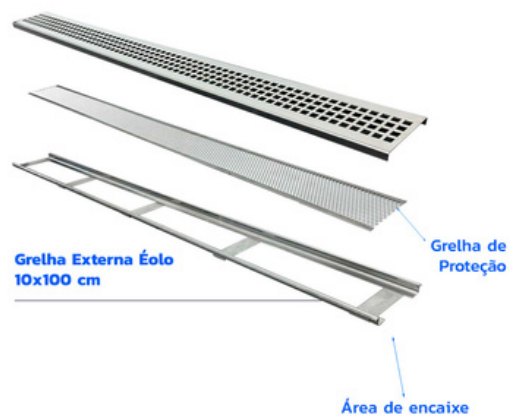

GRELHA EXTERNA ÉOLO

AÇO INOX 304

A Grelha Éolo foi desenvolvida como a solução ideal e definitiva para escoamento e drenagem em ambientes externos. Projetada para suportar uso contínuo e condições climáticas adversas, entrega alta capacidade de drenagem com desempenho confiável e acabamento técnico adequado a áreas expostas.

ACABAMENTO

ESCOVADO

TAMANHOS

5 x 100 cm

10 x 100 cm

MODULARIDADE

Podem ser instaladas sequencialmente, atingindo a metragem que desejar.