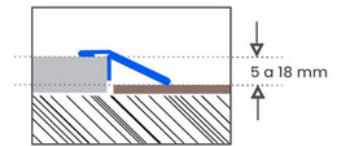

Transições
Piso

Observação: Indicado para desníveis de até 18 mm.