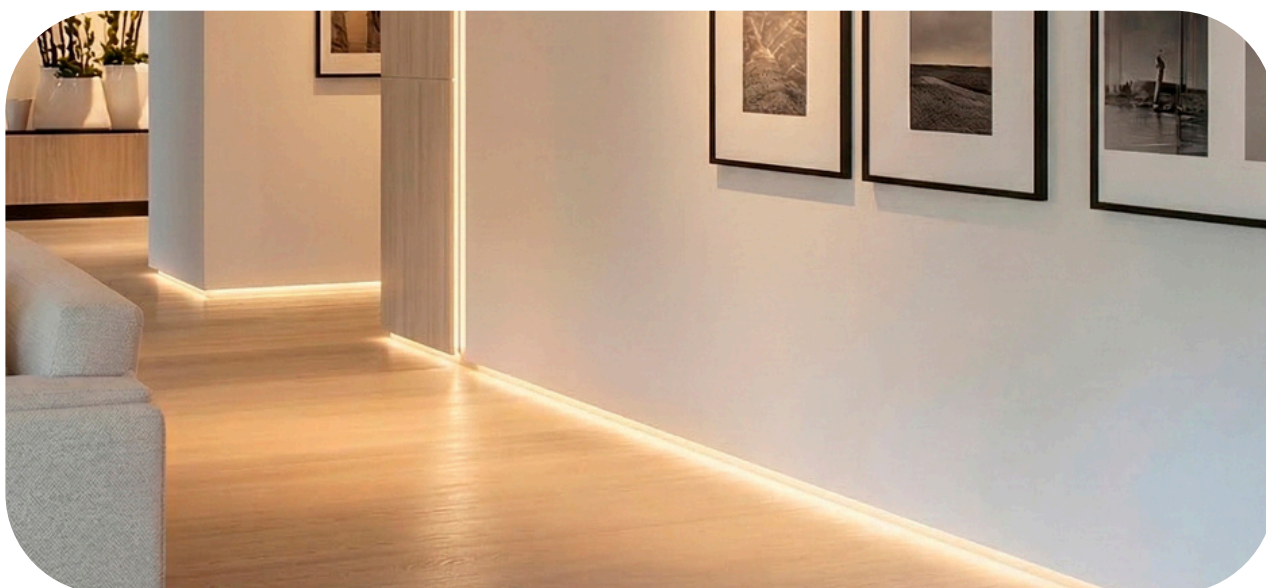

ACABAMENTOS

GRAY
MATTE

BLANC

BLACK

CHAMPAGNE
MATTE

Design minimalista que transforma o encontro entre parede e piso em um detalhe sofisticado e quase invisível. Com efeito de parede suspensa, valoriza a arquitetura com leveza e modernidade. Com 300 cm de comprimento, proporciona melhor aproveitamento na instalação e acabamento contínuo. Permite ainda a aplicação de iluminação indireta em LED, criando um efeito elegante e contemporâneo no ambiente.