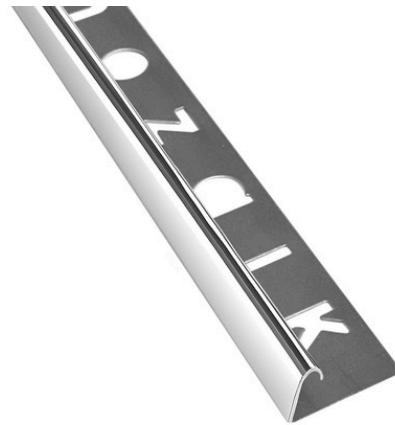

ACABAMENTOS