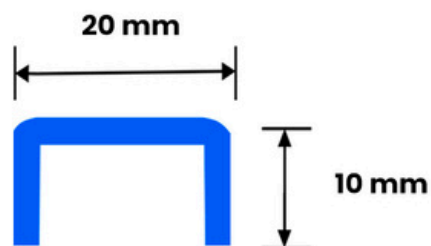

Transições
Piso

Transições
desniveladas

Meia parede

Transições
Parede

Transições
Invertidas

COMPRIMENTO

300 cm

FILETE P

ALUMÍNIO

ACABAMENTOS

O Filete P em alumínio agora está disponível também na versão de 3 metros, ampliando as possibilidades de aplicação e garantindo continuidade visual em projetos maiores. Parte da linha ALUFIT, apresenta cores vívidas e expressivas, ideais para destacar transições, finalizações e detalhes do projeto com personalidade e modernidade.