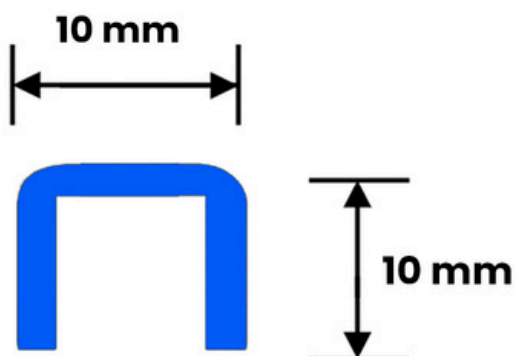

120 cm

Medidas personalizadas podem ser solicitadas.

FILETE PP1

AÇO INOX 304

ACABAMENTOS

O Filete PP1 foi desenvolvido para garantir acabamento preciso e proteção eficiente em transições de revestimentos. Com design funcional e linhas limpas, é a solução ideal para projetos que exigem organização visual, durabilidade e alto padrão construtivo.

Transições
Piso

Transições
desniveladas

Meia parede

Transições
Parede

COMPRIMENTO

120 cm

Medidas personalizadas podem ser solicitadas.

FILETE PP3

AÇO INOX 304

O Filete PP3 é um dos perfis metálicos mais robustos da linha, desenvolvido para aplicações que exigem maior presença visual e desempenho técnico. Com 3 cm de área aparente, foi projetado para substituir soleiras de granito e outros revestimentos, oferecendo um acabamento contínuo, moderno e altamente durável.