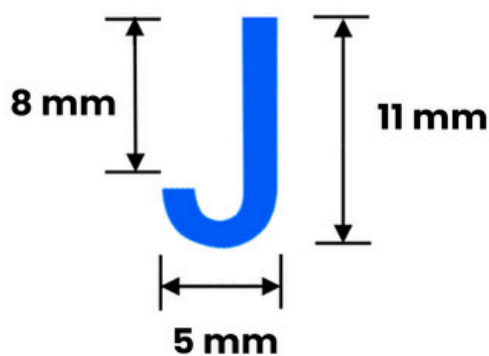

COMPRIMENTO

120 cm

Medidas personalizadas podem ser solicitadas.