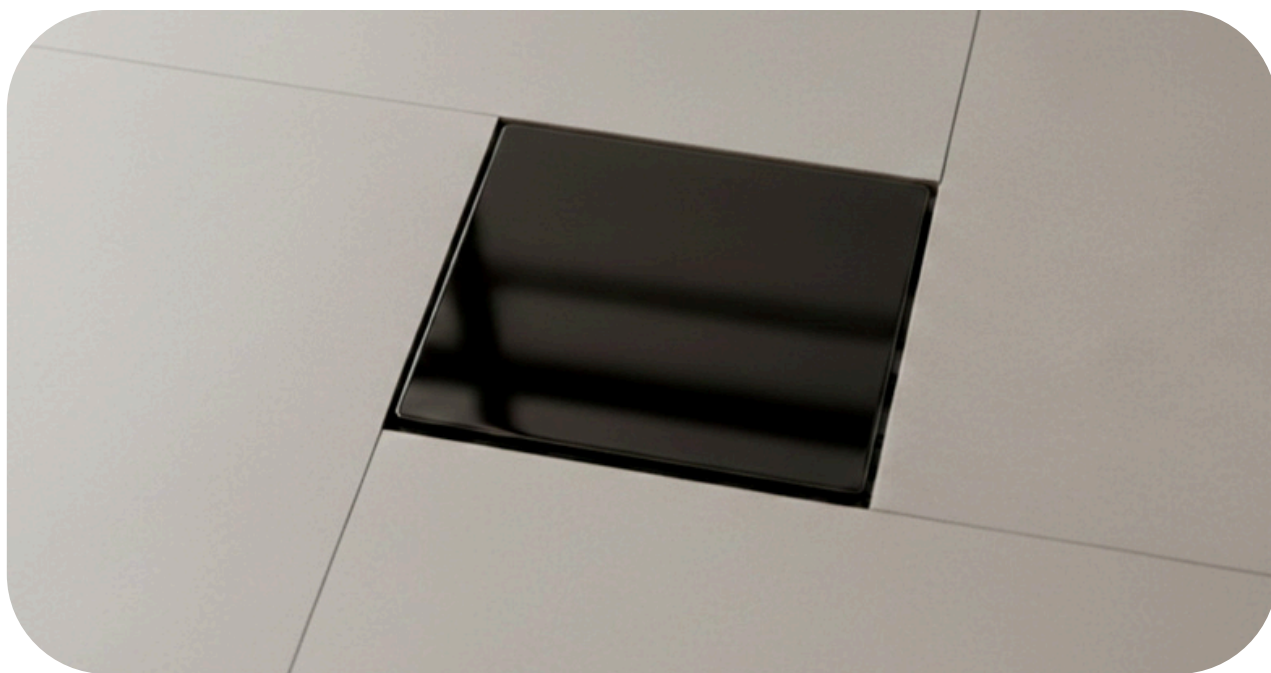

RALO QUATTRO REVERSO

AÇO INOX 304

Um único ralo. Pode ser utilizado com acabamento oculto ou aparente (tampa em inox). Fabricado em aço inox com acabamento acetinado, une robustez máxima a um escoamento lateral eficiente. Conta ainda com bordas de proteção para o revestimento, que ajudam a evitar quebras, trincas e acúmulo de sujeira.

SEGURANÇA

Drenagem automática com escoamento eficiente e isolamento contra odores. Ao término da drenagem, o sistema bloqueia a passagem de insetos.

RALO QUATTRO VISTTA

AÇO INOX 304

O Ralo Quattro Vistta foi desenvolvido para projetos que desejam equilibrar design, funcionalidade e identidade visual. Com o conceito de ralo oculto com tampa aparente em inox, o Vistta entrega um acabamento sofisticado, onde o ralo se integra ao ambiente sem desaparecer completamente, tornando-se um elemento de destaque sutil e elegante.

ACABAMENTOS

TAMANHOS

10 x 10 cm (100 mm)

15 x 15 cm (150 mm)

Acoplável ao respectivo porta-grelha

SEGURANÇA

Através da grelha de proteção a proteção é garantida. Retém pelos, cabelos e impede a subida de insetos.

RALO STRIP

AÇO INOX 304

Robustez e alta capacidade de drenagem para aplicações que exigem desempenho e segurança. Fabricado em aço inox e com tampa gradeada reforçada, o Ralo Strip garante resistência, durabilidade e escoamento eficiente da água, sendo ideal para uso em áreas internas e externas.