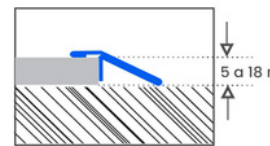

PERFIL DZERO

AÇO INOX 304

O Perfil DZERO foi desenvolvido para garantir transição suave e segura na união de pisos nivelados ou com pequenos desníveis, oferecendo solução técnica eficiente para correções finas no acabamento. Ideal para situações em que o desnível é inferior a 5 mm, o DZERO atua de forma estética e funcional, harmonizando a junção de revestimentos produzidos em materiais ou texturas diferentes.

ACABAMENTO

Transições
Piso

Transições
Piso

Observação: Indicado para desníveis de até 5 mm.

COMPRIMENTO

120 cm

Medidas personalizadas podem ser solicitadas.

PERFIL D1

AÇO INOX 304

ACABAMENTO

O Perfil D1 é um perfil metálico desenvolvido para transição entre pisos desnivelados, oferecendo solução técnica eficiente para diferenças de espessura entre revestimentos. Concebido para resolver, de forma funcional e estética, situações comuns em degraus e encontros de pisos, garante segurança, alinhamento e acabamento preciso.