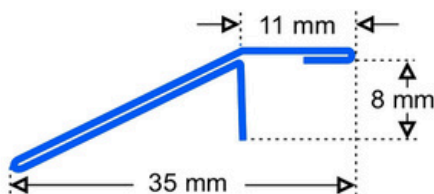

COMPRIMENTO

120 cm

Medidas personalizadas podem ser solicitadas.