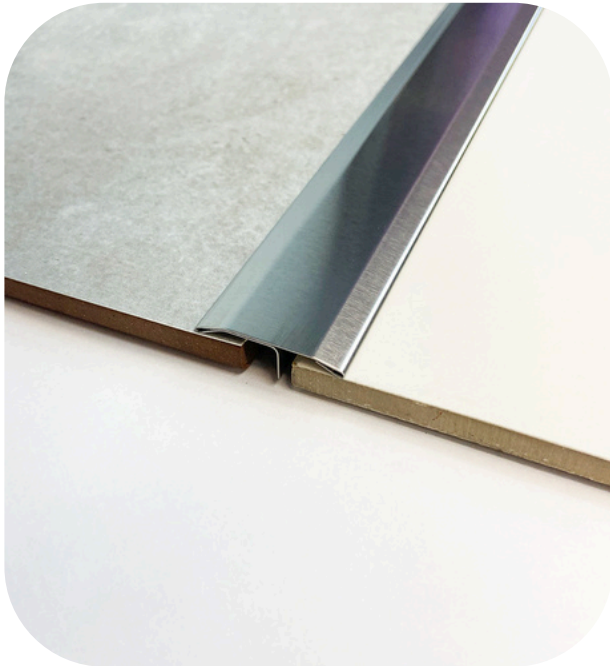

AÇO INOX 304

O Filete PP3 é um dos perfis metálicos mais robustos da linha, desenvolvido para aplicações que exigem maior presença visual e desempenho técnico. Com 3 cm de área aparente, foi projetado para substituir soleiras de granito e outros revestimentos, oferecendo um acabamento contínuo, moderno e altamente durável.

ACABAMENTOS

Transições
Piso

Transições
desniveladas

Meia parede

Transições
Parede

COMPRIMENTO

120 cm

Medidas personalizadas podem ser solicitadas.

PERFIL DZERO

AÇO INOX 304

O Perfil DZERO foi desenvolvido para garantir transição suave e segura na união de pisos nivelados ou com pequenos desníveis, oferecendo solução técnica eficiente para correções finas no acabamento. Ideal para situações em que o desnível é inferior a 5 mm, o DZERO atua de forma estética e funcional, harmonizando a junção de revestimentos produzidos em materiais ou texturas diferentes.