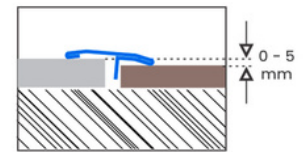

Transições
Piso

Observação: Indicado para desníveis de até 5 mm.