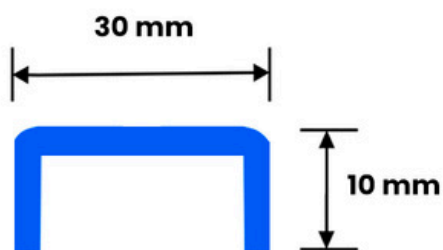

ACABAMENTOS

Transições
Piso

Transições
desniveladas

Meia parede

Transições
Parede

COMPRIMENTO

120 cm

Medidas personalizadas podem ser solicitadas.

PERFIL DZERO

AÇO INOX 304

O Perfil DZERO foi desenvolvido para garantir transição suave e segura na união de pisos nivelados ou com pequenos desníveis, oferecendo solução técnica eficiente para correções finas no acabamento. Ideal para situações em que o desnível é inferior a 5 mm, o DZERO atua de forma estética e funcional, harmonizando a junção de revestimentos produzidos em materiais ou texturas diferentes.