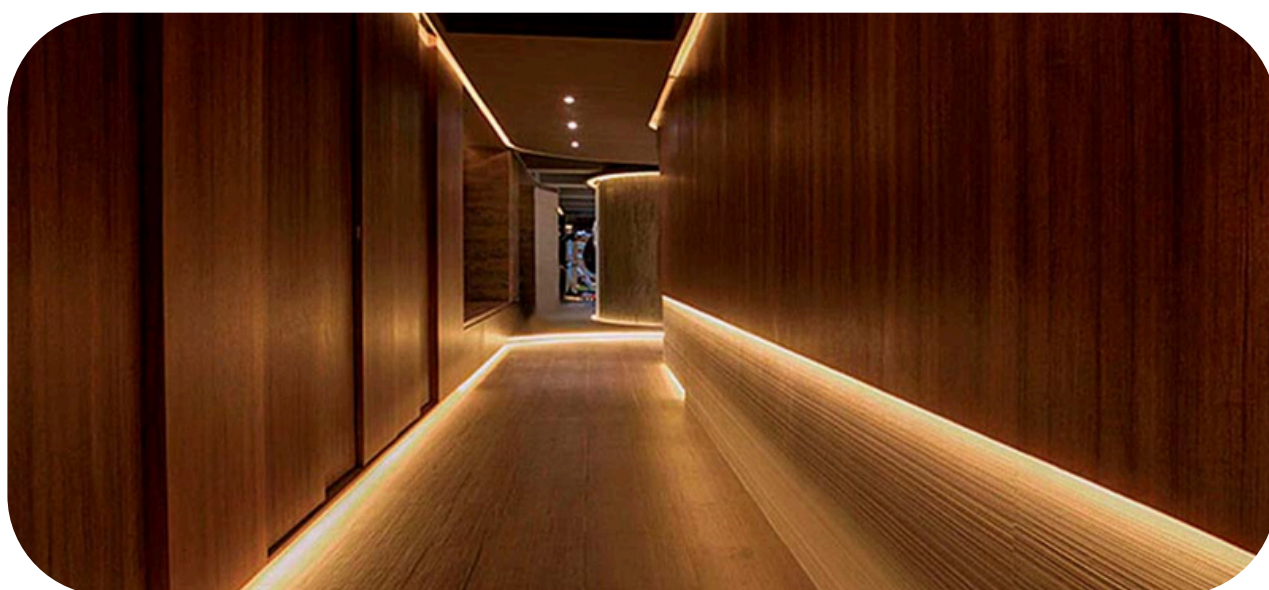

RODAPÉ TRIO

ALUMÍNIO

ACABAMENTOS

Eleve o nível do seu projeto com um único perfil capaz de criar rodapé, rodameio, rodapeto e detalhes de marcenaria.

Desenvolvido em alumínio anodizado, o Perfil Trio combina leveza, alta resistência à corrosão e um acabamento impecável.

Pode ser utilizado com fita de led tradicional ou neon (mangueira.)

COMPRIMENTO

250 cm