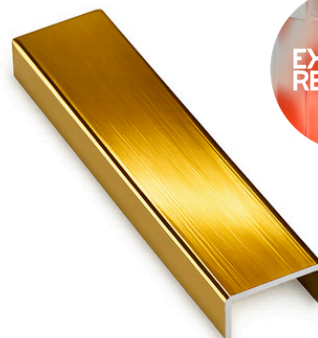

O Alufit 1 é um perfil metálico desenvolvido para projetos que buscam expressividade, personalidade e destaque visual no acabamento final. Produzido em alumínio, apresenta uma paleta de cores vívidas e intensas, ideal para composições que valorizam contraste e identidade no detalhe.

ALUMÍNIO

ACABAMENTOS

O Alufit 1 Lumeless é uma variação da linha Alufit 1 desenvolvida para projetos que priorizam atemporalidade, equilíbrio visual e versatilidade estética. Produzido em alumínio, apresenta tons neutros e modernos que se integram com naturalidade a diferentes estilos de arquitetura e interiores.

ALUMÍNIO

ACABAMENTOS

O Alufit 2 é um perfil metálico desenvolvido para quem busca acabamento contemporâneo, leveza e destaque visual no detalhe final da obra. Produzido em alumínio, oferece excelente desempenho para aplicações decorativas e funcionais, com visual limpo e cores mais vívidas que valorizam o projeto.