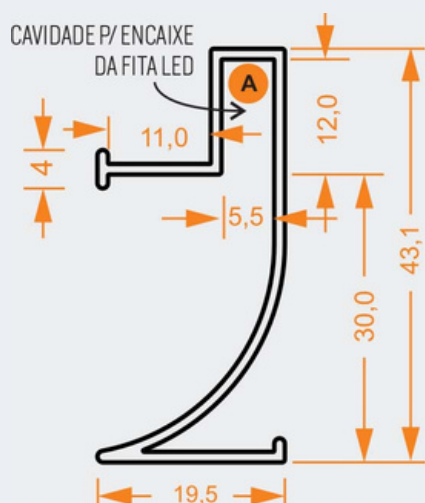

Pode ser utilizado com fita de led tradicional ou neon (mangueira.)

COMPRIMENTO

250 cm

SOLICITAÇÃO DE ORÇAMENTOS

mozaik

REVENDEDORES E MOVELARIA

comercial.revendas@mozaik.com.br

ENGENHARIA