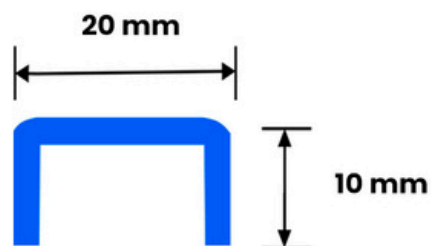

Transições
Piso

Transições
desniveladas

Meia parede

Transições
Parede

Transições
Invertidas

COMPRIMENTO

300 cm

ALUFIT 2 LUMELESS