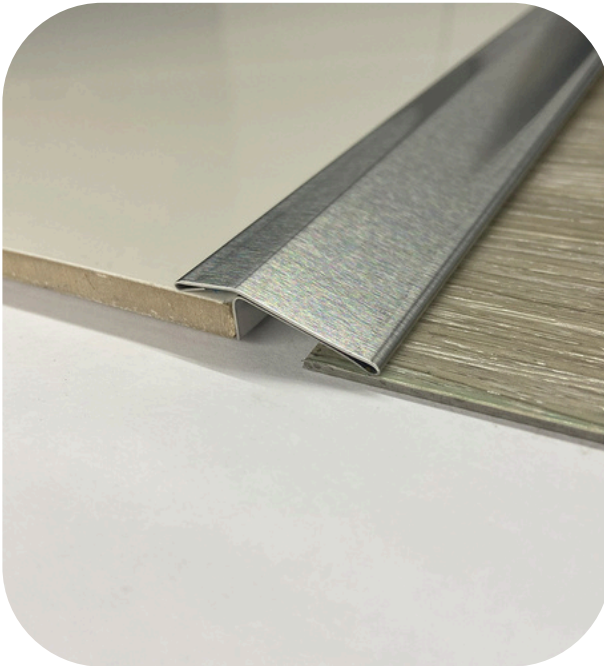

PERFIL DZERO

AÇO INOX 304

O Perfil DZERO foi desenvolvido para garantir transição suave e segura na união de pisos nivelados ou com pequenos desníveis, oferecendo solução técnica eficiente para correções finas no acabamento. Ideal para situações em que o desnível é inferior a 5 mm, o DZERO atua de forma estética e funcional, harmonizando a junção de revestimentos produzidos em materiais ou texturas diferentes.

ACABAMENTO

Transições
Piso

Transições
Piso

Observação: Indicado para desníveis de até 5 mm.

COMPRIMENTO

120 cm

Medidas personalizadas podem ser solicitadas.

PERFIL D1

AÇO INOX 304

ACABAMENTO

O Perfil D1 é um perfil metálico desenvolvido para transição entre pisos desnivelados, oferecendo solução técnica eficiente para diferenças de espessura entre revestimentos. Concebido para resolver, de forma funcional e estética, situações comuns em degraus e encontros de pisos, garante segurança, alinhamento e acabamento preciso.