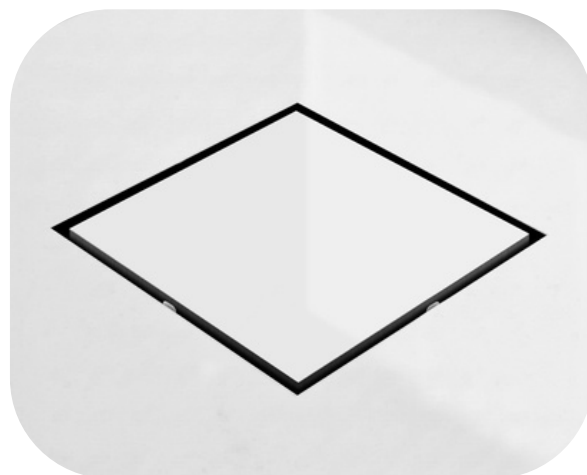

RALO QUATTRO OCULTO

AÇO INOX 304

O Ralo Quattro Oculto foi desenvolvido para projetos que buscam discrição absoluta aliada a alto desempenho hidráulico e resistência estrutural. Produzido 100% em aço inox, integra-se perfeitamente ao revestimento, criando um visual contínuo, limpo e sofisticado, onde o ralo praticamente desaparece no ambiente.

ACABAMENTO

ACETINADO

TAMANHOS

10 x 10 cm (100 mm)

15 x 15 cm (150 mm)

Acoplável ao respectivo porta-grelha

SEGURANÇA

Através da grelha de proteção a proteção é garantida. Retém pelos, cabelos e impede a subida de insetos.